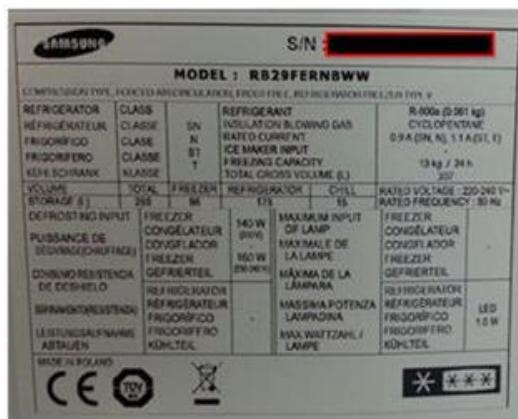

Deze promotie is alleen geldig indien je de Samsung koelkast hebt gekocht in Nederland en bij één van de deelnemende winkels. Een lijst met deelnemende winkels is te vinden op de Samsung koelkast promotiepagina via www.samsung.com/nl/promo. Samsung is niet verantwoordelijk voor de beschikbaarheid van de deelnemende modellen bij de deelnemende winkels.

Deelnemen

Ga naar op www.samsung.com/nl/promo, klik op de promotie, vul het online aanmeldformulier in en upload de volgende documenten **uiterlijk 15 juli 2019**:

1. Een kopie van de aankoopbon;
2. Een foto van de sticker met de modelcode en het serienummer (bevindt zich in aan de binnenkant van de koelkast).

Voorbeeld sticker:

Als je vragen of opmerkingen hebt over je deelname aan deze promotie, kun je contact met ons opnemen via telefoonnummer 088-9090100 (lokaal tarief) of per e-mail via samsungwitgoed@consumercare.info.

Door deelname aan de promotie verklaar je dat je akkoord gaat met de Algemene Actievoorwaarden en deze Bijzondere Actievoorwaarden van Samsung zoals vermeld op www.samsung.com/nl/promo.